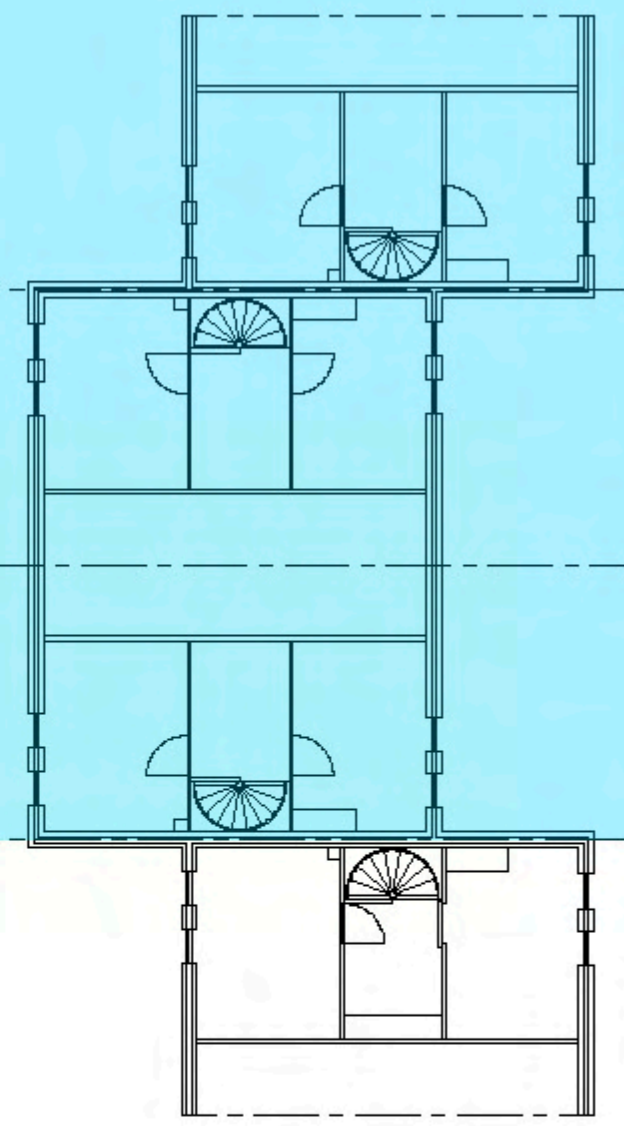

Port Greve
Mytilus 10
4318 NE Brouwershaven
Paul en Arie Voorhaar

JO

Groundfloor

Etage