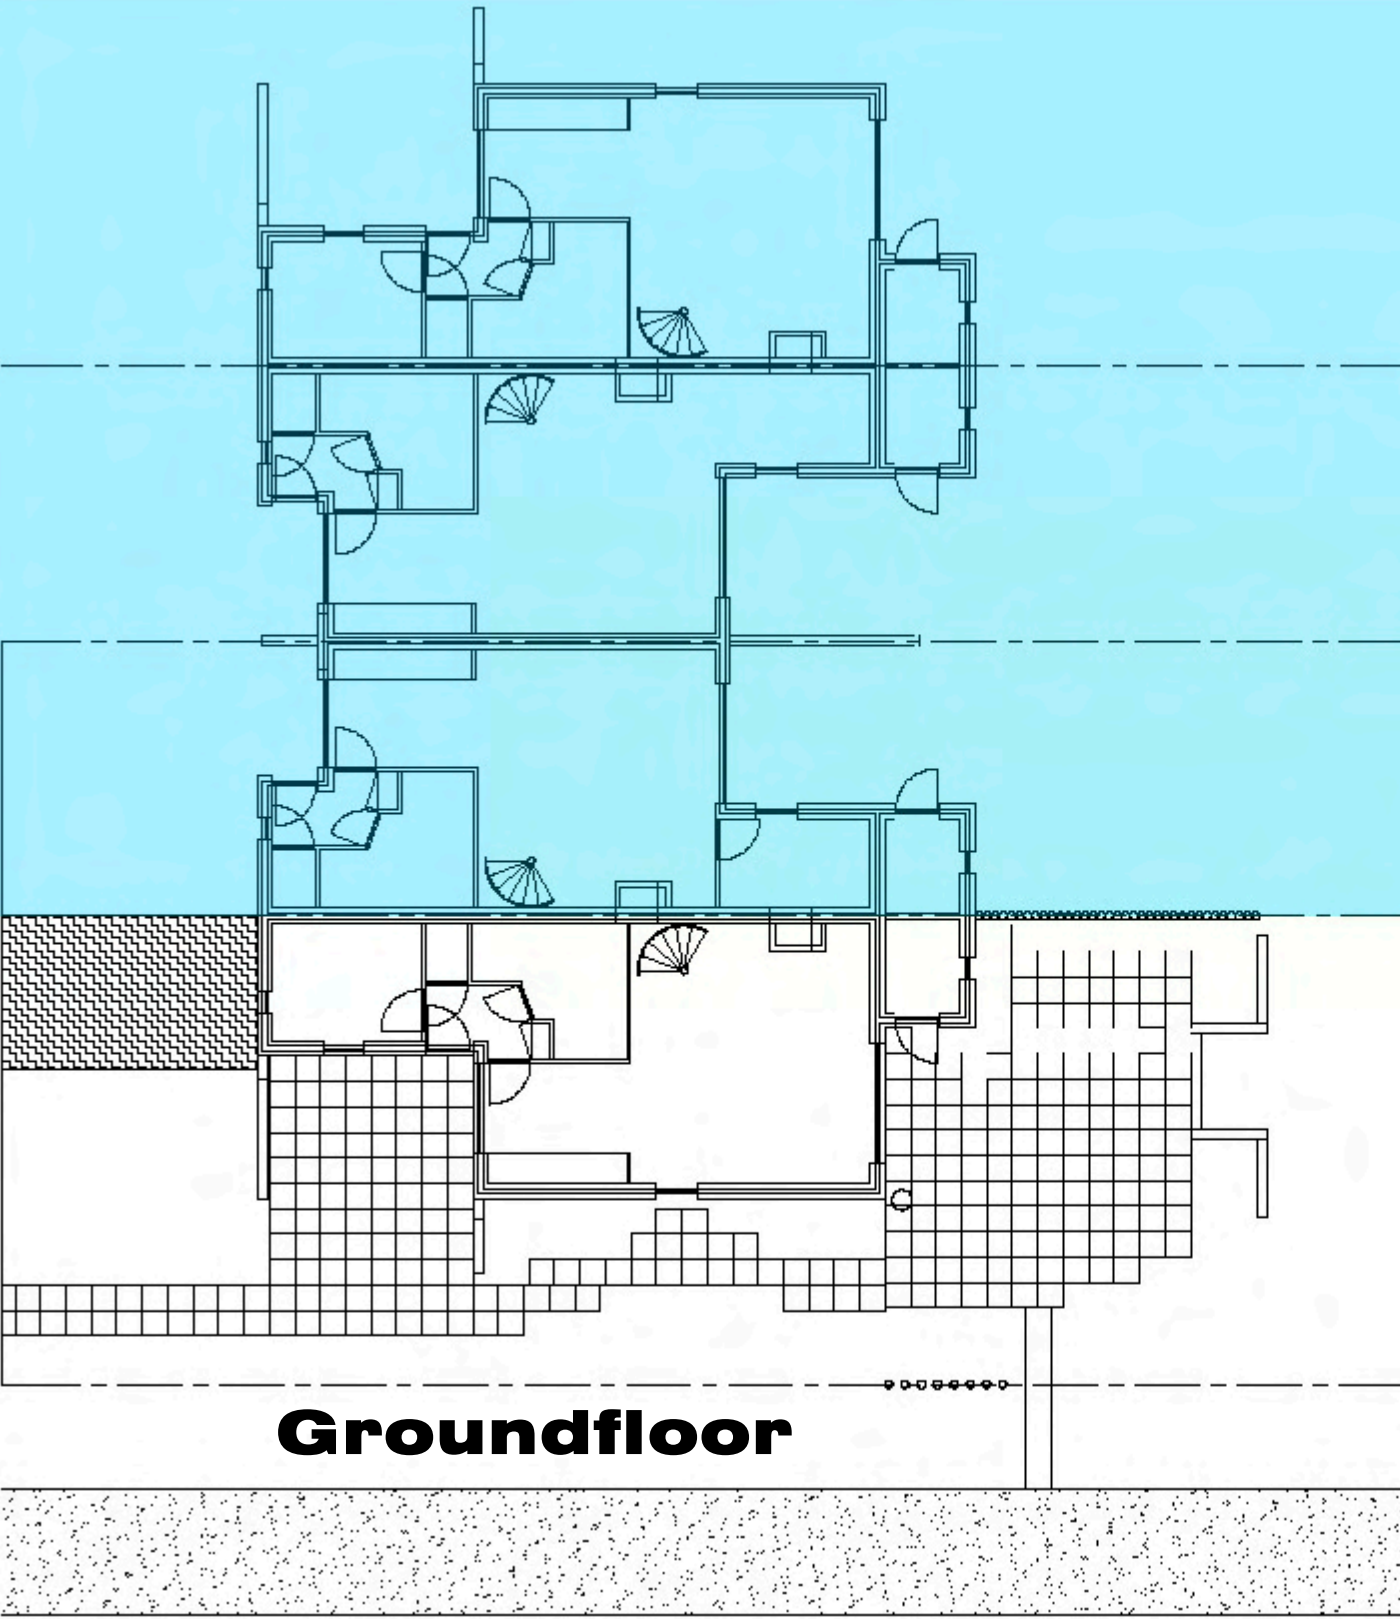

Port Greve
Mytilus 10
4318 NE Brouwershaven
Paul en Arie Voorhaar

JO

Groundfloor

Etage